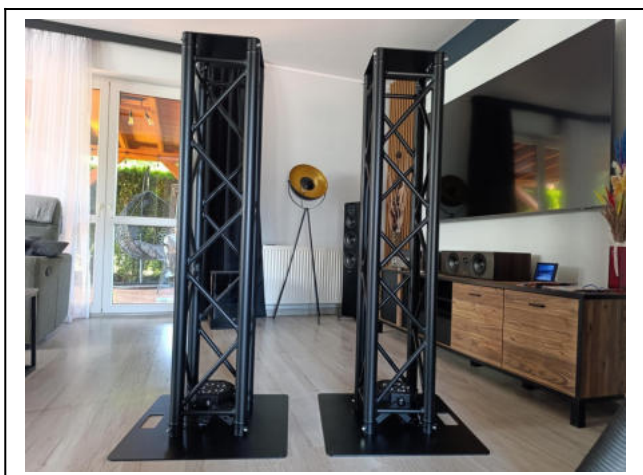

28. Kratownica czarna 1,5m + podstawa lampa par ADJ 120 zł

- -rura fi 50
- -górną podstawą 30x30
- -dolną podstawą 60x60
- -instalacja 230v
- -instalacja xlr
- -instalacja powercon