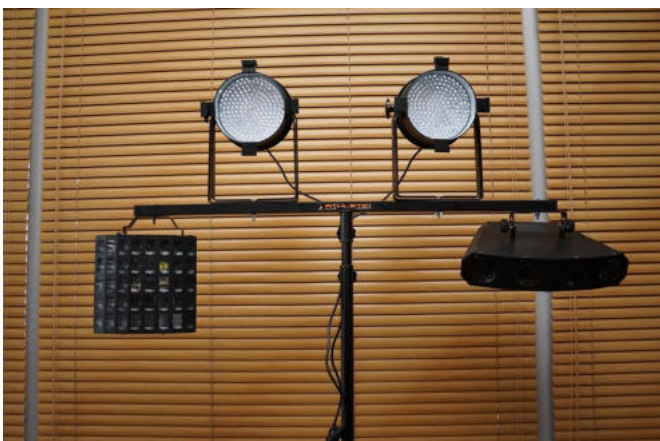

12. Zestaw Oświetlenie na imprezę 64 led + ADJ Dekker + ADJ Qaud gem - 250zł

Światło;

- 2 x par 64 led Lightmaxx
- 1 x Efekt oświetleniowy ADJ Dekker
- 1 x Efekt oświetleniowy ADJ Qaud gem
- 1 x Statyw
- 1 x poprzeczka

Akcesoria;