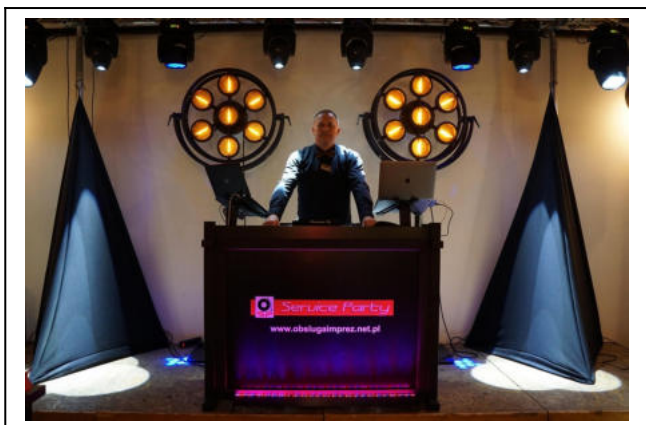

- 20 x żarówek e27
- całkowita długość ok 12 m
- odstępy między żarówkami ok 45 cm
- barwa światła ciepła
- wewnątrz i na zewnątrz
- możliwość łączenia 14- tu zestawów

24. Lampa retro Fos vintage 250 zł