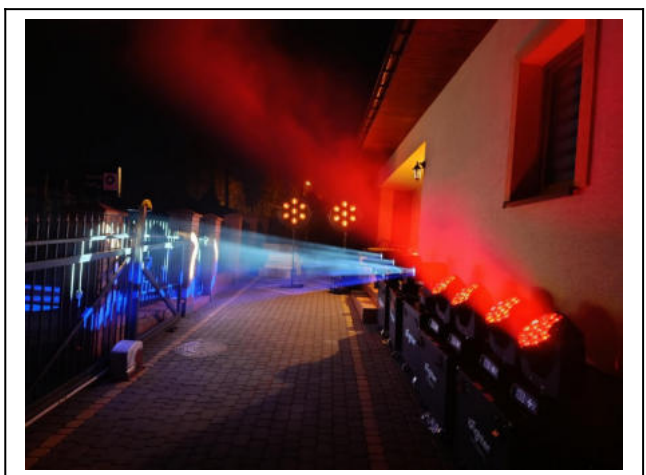

26. Głowa Brighter eye 900 pro 200zł

- -wash
- -19x15 wat led
- -pobór mocy 450 wat
- waga 15 kg
- DMX