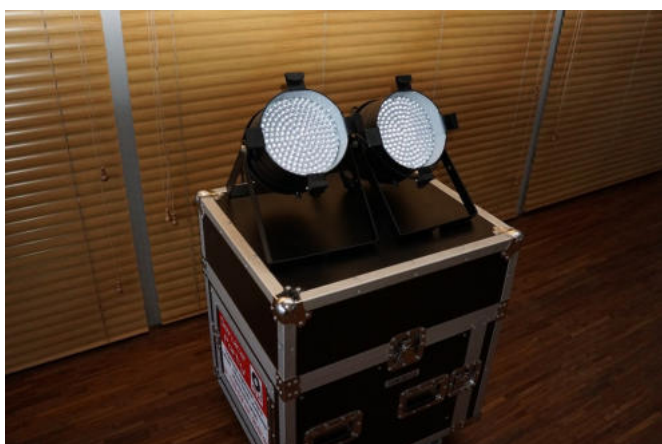

19. Zestaw Oświetlenie na imprezę par 64 led – 60 zł sztuka

Światło;

- 2 x par 64 led Lightmaxx

Akcesoria;

- niezbędne okablowanie do podłączenia zestawu:
- rozgałęźniki prądowe, kable zasilające do urządzeń