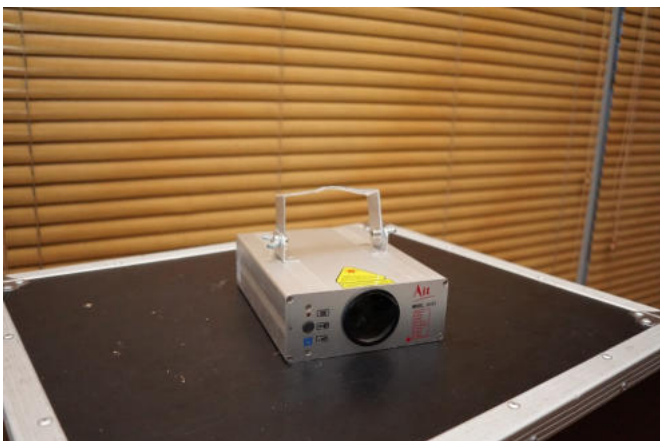

6. Światło na Imprezę Laser zielony Ait A101 - 80zł

Światło;

- 1 x Efekt oświetleniowy Ait A101

Akcesoria;

- niezbędne okablowanie do podłączenia: