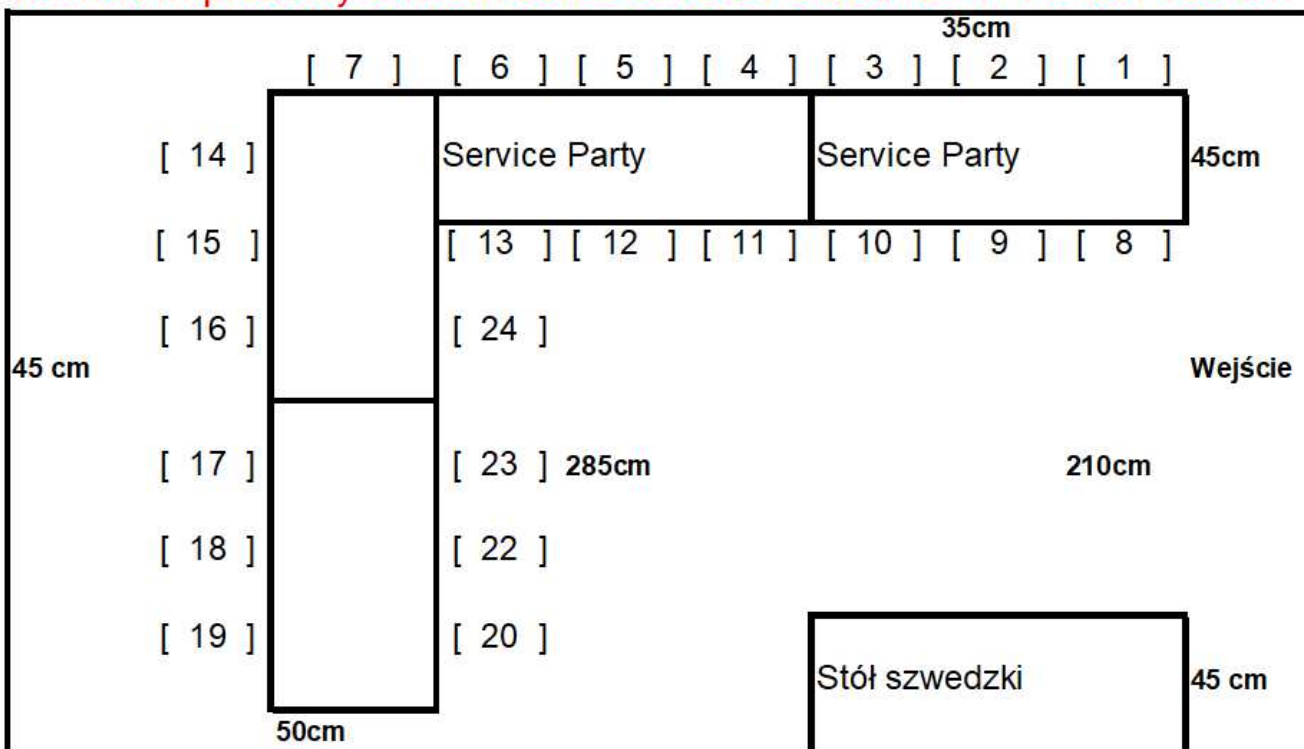

**Namiot 5 x 6 (30m<sup>2</sup>) kolor biały 1000 zł**

**Oferujemy wynajem namiotów imprezowych o wymiarach 5x6, 5x8, 5x10**

Poszycie dachu 560g/m<sup>2</sup>

Poszycie ścian 500 g/m<sup>2</sup>

Rura fi 3.8 mm, łączniki fi. 4.2 mm

Wszystkie ściany można błyskawicznie zamontować, jak i zdemontować, dzięki czemu możemy połączyć kilka namiotów według potrzeb klienta.

**Namiot Imprezowy 5m x 6m 27 osób Układ "U" 5 x stół 180 cm**

**Namiot Imprezowy 5mx6m 30m2 osób 24 Układ "L" 4+1 x stół 180 cm**

**Namiot Imprezowy 5m x 10m 50m<sup>2</sup> osób 60 Układ 'II' 10 x stół 180 cm**

## Namiot Imprezowy 5mx10m 50m2 osób 35 Układ 'L' 6+2 x stół 180 cm