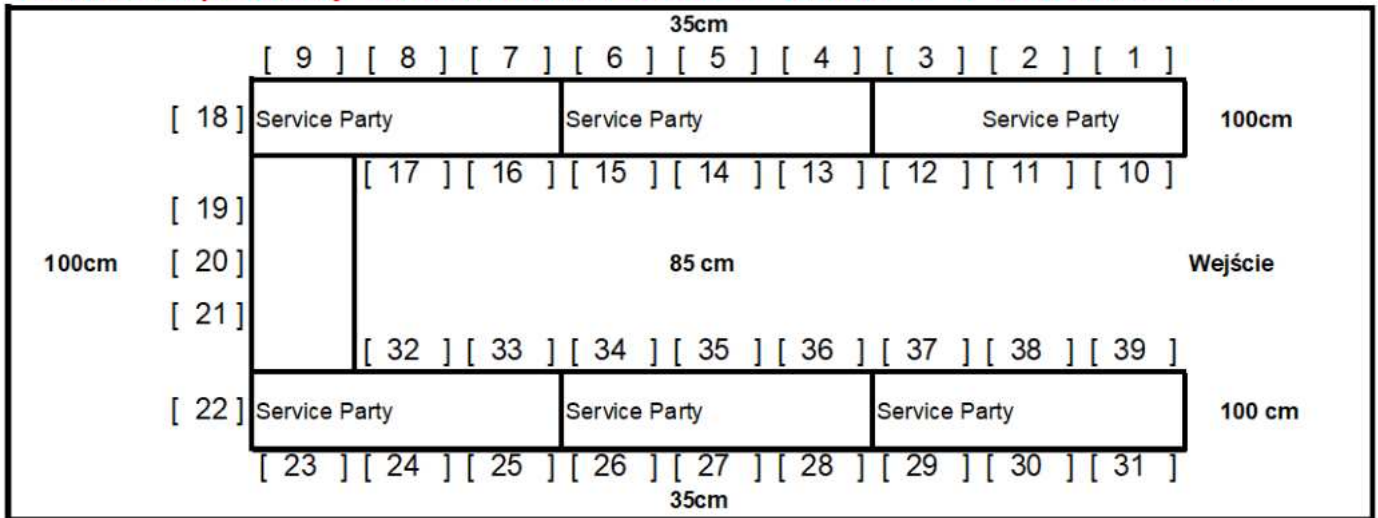

Wszystkie ściany można błyskawicznie zamontować, jak i zdemontować, dzięki czemu możemy połączyć kilka namiotów według potrzeb klienta.

**Namiot Imprezowy 5m x 6m 27 osób Układ "U" 5 x stół 180 cm**

**Namiot Imprezowy 5mx6m 30m2 osób 24 Układ "L" 4+1 x stół 180 cm**

## Namiot 5 x 8(40 m<sup>2</sup>) kolor biały 1300 zł

Oferujemy wynajem namiotów imprezowych o wymiarach 5x6, 5x8, 5x10

Poszycie dachu 560g/m<sup>2</sup>

Poszycie ścian 500 g/m<sup>2</sup>

Rura fi 3.8 mm, łączniki fi. 4.2 mm

Wszystkie ściany można błyskawicznie zamontować, jak i zdemontować, dzięki czemu możemy połączyć kilka namiotów według potrzeb klienta.

**Namiot Imprezowy 5mx8m 40m2 osób 39 Układ "U" 7 x stół 180 cm**

**Namiot Imprezowy 5mx8m 40m2 osób 29 Układ "L" 5+2 x stół 180 cm**

**Namiot 5 x 10(50m<sup>2</sup>) kolor biały 1600 zł**

**Oferujemy wynajem namiotów imprezowych** o wymiarach 5x6, 5x8, 5x10

Poszycie dachu 560g/m<sup>2</sup>