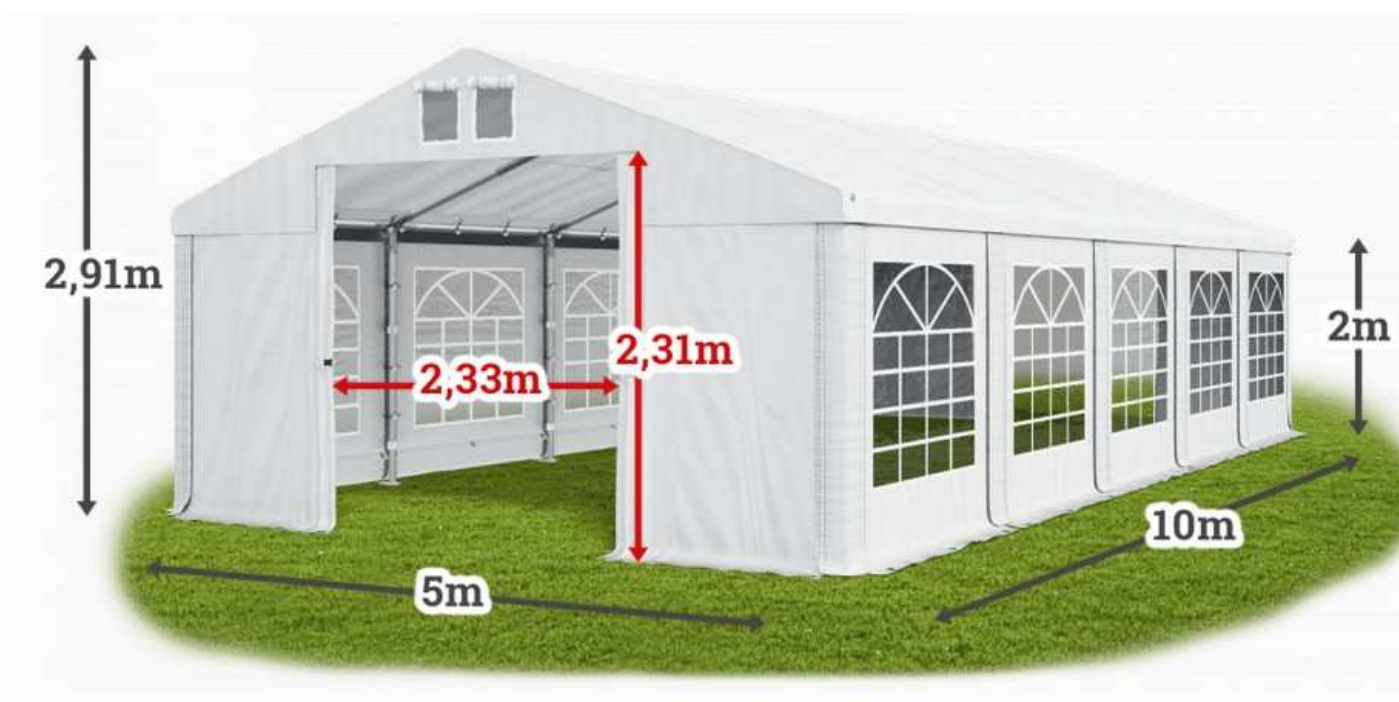

Namiot 5 x 10(50m²) kolor biały 1600 zł

Oferujemy wynajem namiotów imprezowych o wymiarach 5x6, 5x8, 5x10

Poszycie dachu 560g/m²

Poszycie ścian 500 g/m²

Rura fi 3.8 mm, łączniki fi. 4.2 mm

Wszystkie ściany można błyskawicznie zamontować, jak i zdemontować, dzięki czemu możemy połączyć kilka namiotów według potrzeb klienta.