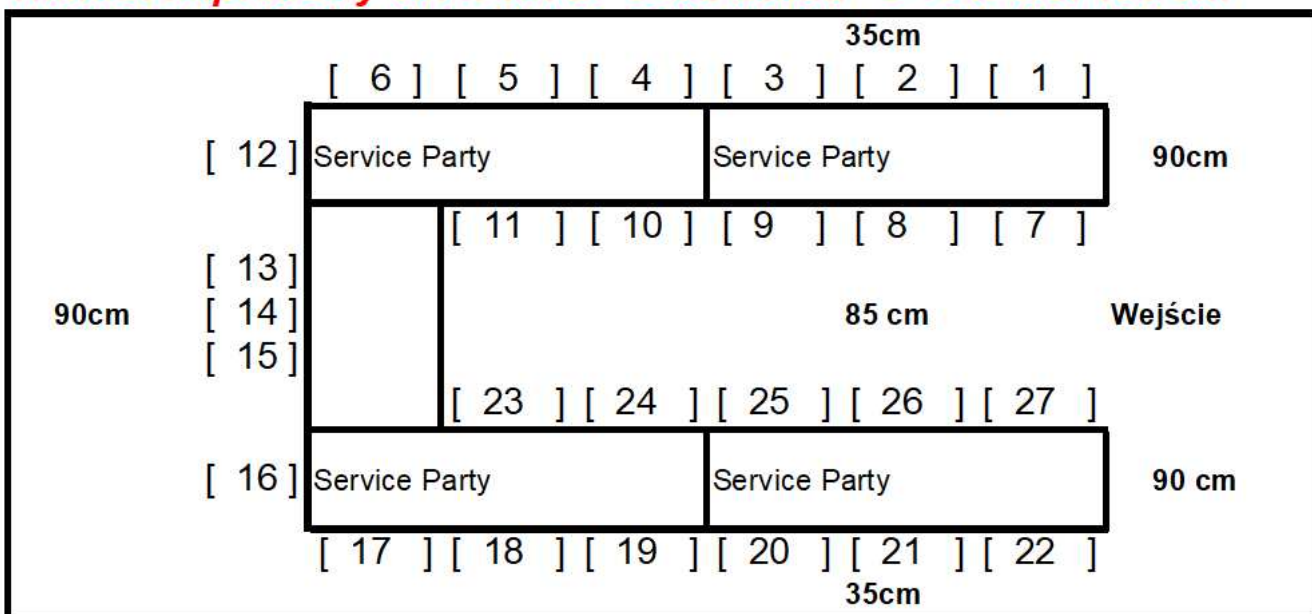

**Namiot 5 x 6 (30m<sup>2</sup>) kolor biały 1000 zł**

**Oferujemy wynajem namiotów imprezowych o wymiarach 5x6, 5x8, 5x10**

Poszycie dachu 560g/m<sup>2</sup>

Poszycie ścian 500 g/m<sup>2</sup>

Rura fi 3.8 mm, łączniki fi. 4.2 mm

Wszystkie ściany można błyskawicznie zamontować, jak i zdemontować, dzięki czemu możemy połączyć kilka namiotów według potrzeb klienta.

**Namiot Imprezowy 5m x 6m 27 osób Układ "U" 5 x stół 180 cm**

**Namiot Imprezowy 5mx6m 30m2 osób 24 Układ "L" 4+1 x stół 180 cm**

**Namiot Imprezowy 5mx8m 40m2 osób 29 Układ "L" 5+2 x stół 180 cm**

**Namiot 5 x 10(50m<sup>2</sup>) kolor biały 1600 zł**

**Oferujemy wynajem namiotów imprezowych** o wymiarach 5x6, 5x8, 5x10

Poszycie dachu 560g/m<sup>2</sup>

## Namiot Imprezowy 5mx10m 50m2 osób 35 Układ 'L' 6+2 x stół 180 cm