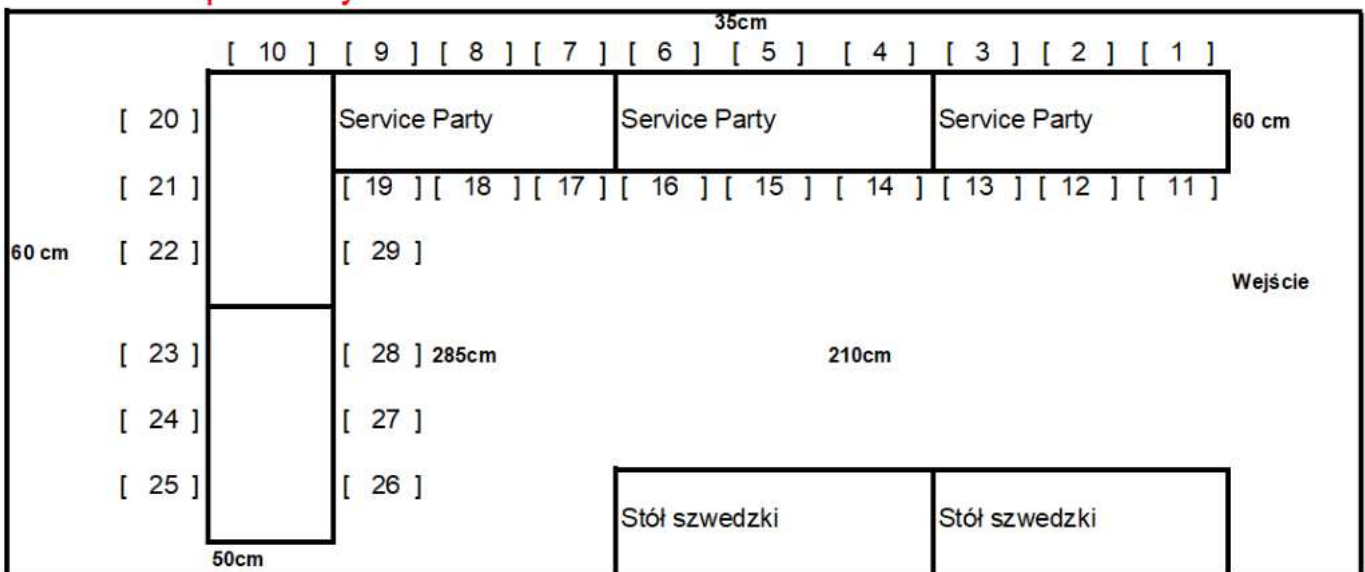

Wszystkie ściany można błyskawicznie zamontować, jak i zdemontować, dzięki czemu możemy połączyć kilka namiotów według potrzeb klienta.

**Namiot Imprezowy 5m x 6m 27 osób Układ "U" 5 x stół 180 cm**

**Namiot Imprezowy 5mx6m 30m2 osób 24 Układ "L" 4+1 x stół 180 cm**

## Namiot 5 x 8(40 m<sup>2</sup>) kolor biały 1300 zł

Oferujemy wynajem namiotów imprezowych o wymiarach 5x6, 5x8, 5x10

Poszycie dachu 560g/m<sup>2</sup>

Poszycie ścian 500 g/m<sup>2</sup>

Rura fi 3.8 mm, łączniki fi. 4.2 mm

Wszystkie ściany można błyskawicznie zamontować, jak i zdemontować, dzięki czemu możemy połączyć kilka namiotów według potrzeb klienta.

**Namiot Imprezowy 5mx8m 40m2 osób 39 Układ "U" 7 x stół 180 cm**

**Namiot Imprezowy 5mx8m 40m2 osób 29 Układ "L" 5+2 x stół 180 cm**

**Namiot 5 x 10(50m<sup>2</sup>) kolor biały 1600 zł**

**Oferujemy wynajem namiotów imprezowych** o wymiarach 5x6, 5x8, 5x10

Poszycie dachu 560g/m<sup>2</sup>