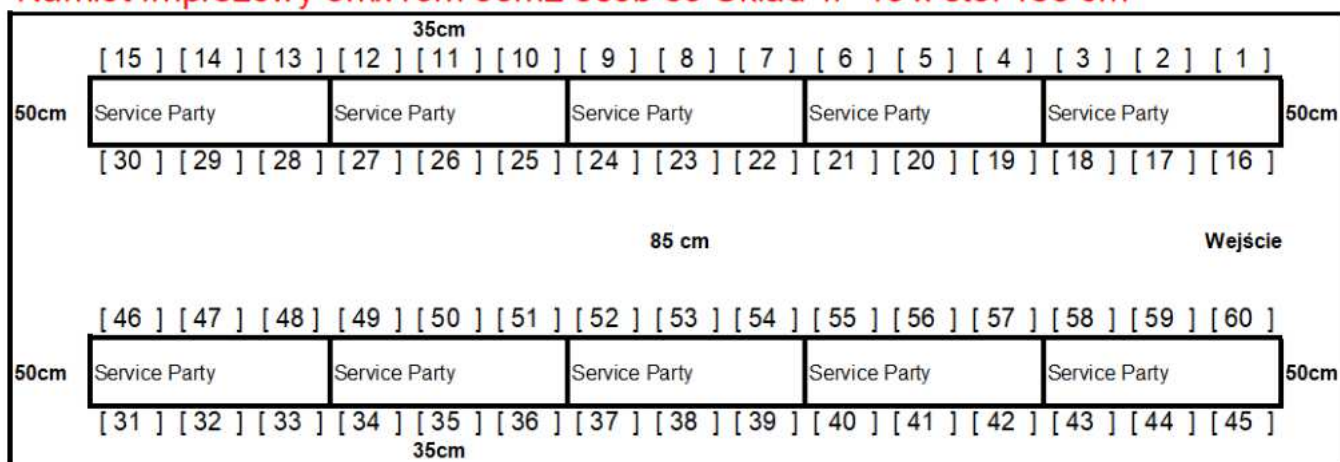

**Namiot Imprezowy 5mx8m 40m2 osób 29 Układ "L" 5+2 x stół 180 cm**

**Namiot 5 x 10(50m<sup>2</sup>) kolor biały 1600 zł**

**Oferujemy wynajem namiotów imprezowych** o wymiarach 5x6, 5x8, 5x10

Poszycie dachu 560g/m<sup>2</sup>

Poszycie ścian 500 g/m<sup>2</sup>

Rura fi 3.8 mm, łączniki fi. 4.2 mm

Wszystkie ściany można błyskawicznie zamontować, jak i zdemontować, dzięki czemu możemy połączyć kilka namiotów według potrzeb klienta.

**Namiot Imprezowy 5m x 10m 50m<sup>2</sup> osób 60 Układ 'II' 10 x stół 180 cm**