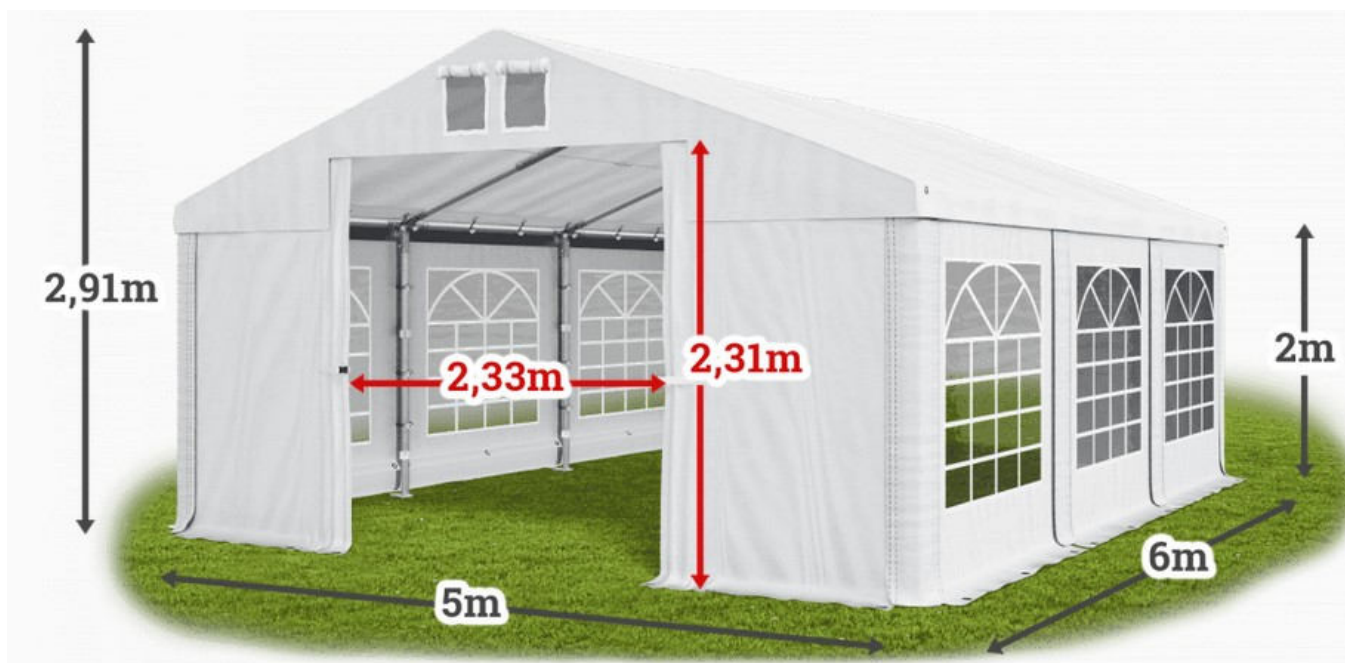

**Namiot 5 x 6 (30m<sup>2</sup>) kolor biały 1000 zł**

**Oferujemy wynajem namiotów imprezowych o wymiarach 5x6, 5x8, 5x10**

Poszycie dachu 560g/m<sup>2</sup>

Poszycie ścian 500 g/m<sup>2</sup>

Rura fi 3.8 mm, łączniki fi. 4.2 mm

Wszystkie ściany można błyskawicznie zamontować, jak i zdemontować, dzięki czemu możemy połączyć kilka namiotów według potrzeb klienta.

**Namiot Imprezowy 5m x 6m 27 osób Układ "U" 5 x stół 180 cm**

**Namiot Imprezowy 5mx6m 30m2 osób 24 Układ "L" 4+1 x stół 180 cm**

## Namiot 5 x 8(40 m<sup>2</sup>) kolor biały 1300 zł

Oferujemy wynajem namiotów imprezowych o wymiarach 5x6, 5x8, 5x10

Poszycie dachu 560g/m<sup>2</sup>

Poszycie ścian 500 g/m<sup>2</sup>

Rura fi 3.8 mm, łączniki fi. 4.2 mm

**Namiot Imprezowy 5mx8m 40m2 osób 29 Układ "L" 5+2 x stół 180 cm**

**Namiot 5 x 10(50m<sup>2</sup>) kolor biały 1600 zł**

**Oferujemy wynajem namiotów imprezowych** o wymiarach 5x6, 5x8, 5x10

Poszycie dachu 560g/m<sup>2</sup>