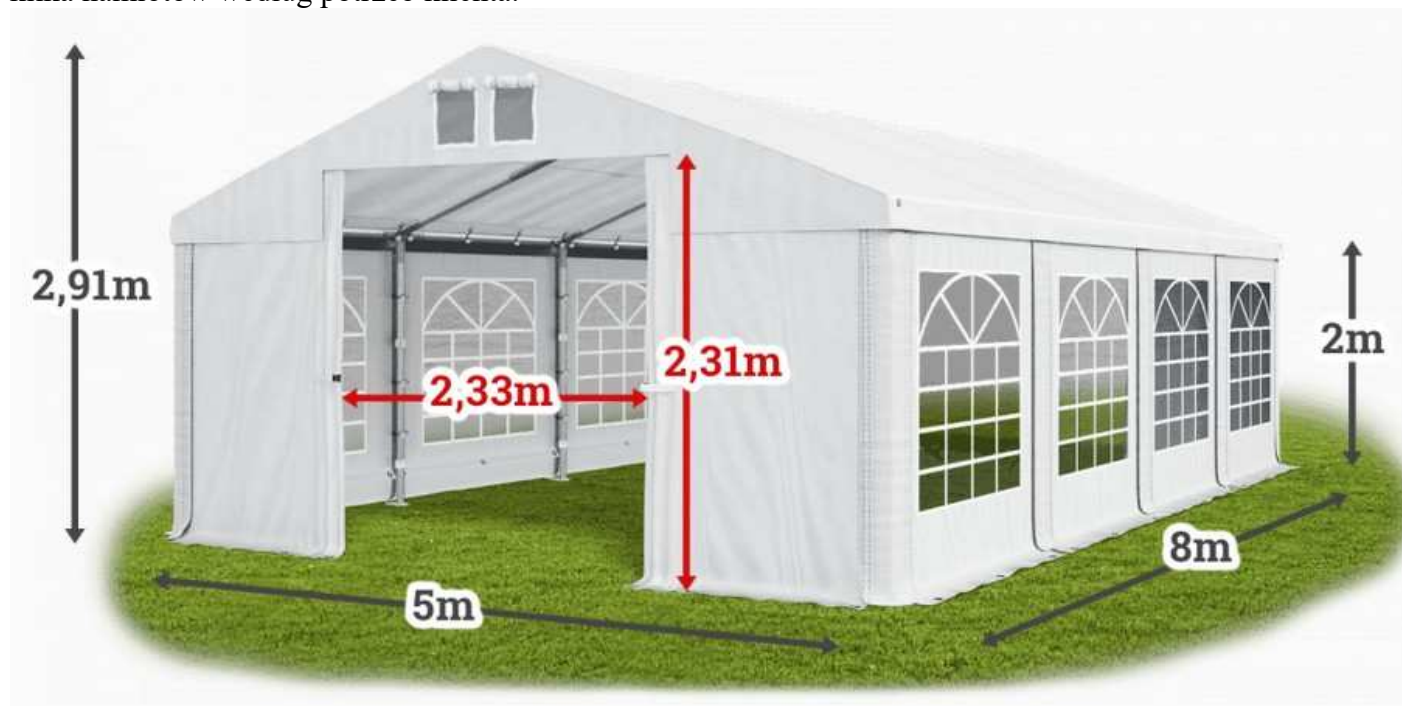

Wszystkie ściany można błyskawicznie zamontować, jak i zdemontować, dzięki czemu możemy połączyć kilka namiotów według potrzeb klienta.

**Namiot Imprezowy 5m x 6m 27 osób Układ "U" 5 x stół 180 cm**

**Namiot Imprezowy 5mx6m 30m2 osób 24 Układ "L" 4+1 x stół 180 cm**

## Namiot 5 x 8(40 m<sup>2</sup>) kolor biały 1300 zł

Oferujemy wynajem namiotów imprezowych o wymiarach 5x6, 5x8, 5x10

Poszycie dachu 560g/m<sup>2</sup>

Poszycie ścian 500 g/m<sup>2</sup>

Rura fi 3.8 mm, łączniki fi. 4.2 mm

Wszystkie ściany można błyskawicznie zamontować, jak i zdemontować, dzięki czemu możemy połączyć kilka namiotów według potrzeb klienta.

**Namiot Imprezowy 5mx8m 40m2 osób 39 Układ "U" 7 x stół 180 cm**

**Namiot Imprezowy 5mx8m 40m2 osób 29 Układ "L" 5+2 x stół 180 cm**

**Namiot 5 x 10(50m<sup>2</sup>) kolor biały 1600 zł**

**Oferujemy wynajem namiotów imprezowych** o wymiarach 5x6, 5x8, 5x10

Poszycie dachu 560g/m<sup>2</sup>