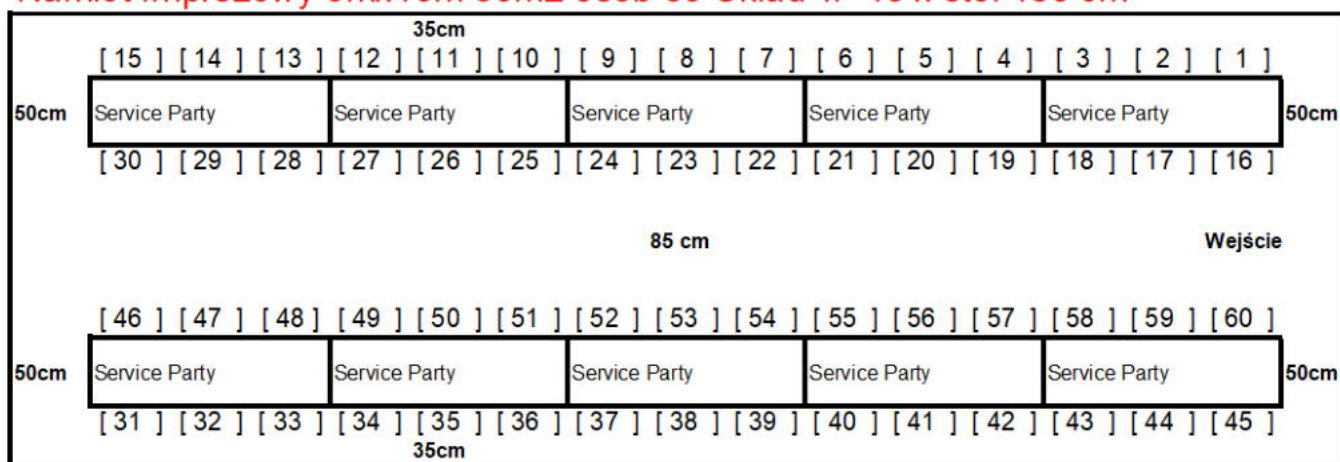

**Namiot Imprezowy 5mx8m 40m2 osób 29 Układ "L" 5+2 x stół 180 cm**

## Namiot 5 x 10(50m<sup>2</sup>) kolor biały 1600 zł

Oferujemy wynajem namiotów imprezowych o wymiarach 5x6, 5x8, 5x10

Poszycie dachu 560g/m<sup>2</sup>

Poszycie ścian 500 g/m<sup>2</sup>

Rura fi 3.8 mm, łączniki fi. 4.2 mm

Wszystkie ściany można błyskawicznie zamontować, jak i zdemontować, dzięki czemu możemy połączyć kilka namiotów według potrzeb klienta.

**Namiot Imprezowy 5m x 10m 50m<sup>2</sup> osób 60 Układ "II" 10 x stół 180 cm**

## Namiot Imprezowy 5mx10m 50m2 osób 35 Układ 'L' 6+2 x stół 180 cm