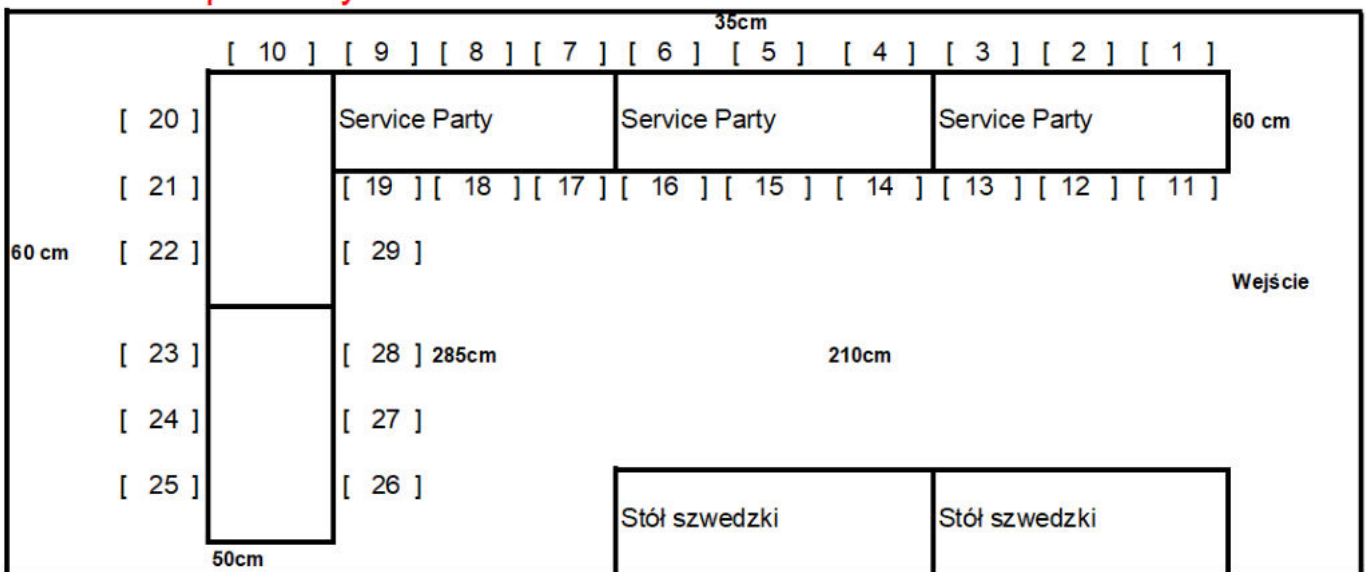

Wszystkie ściany można błyskawicznie zamontować, jak i zdemontować, dzięki czemu możemy połączyć kilka namiotów według potrzeb klienta.

**Namiot Imprezowy 5m x 6m 27 osób Układ "U" 5 x stół 180 cm**

**Namiot Imprezowy 5mx6m 30m2 osób 24 Układ "L" 4+1 x stół 180 cm**

## Namiot 5 x 8(40 m<sup>2</sup>) kolor biały 1300 zł

Oferujemy wynajem namiotów imprezowych o wymiarach 5x6, 5x8, 5x10

Poszycie dachu 560g/m<sup>2</sup>

Poszycie ścian 500 g/m<sup>2</sup>

Rura fi 3.8 mm, łączniki fi. 4.2 mm

Wszystkie ściany można błyskawicznie zamontować, jak i zdemontować, dzięki czemu możemy połączyć kilka namiotów według potrzeb klienta.

**Namiot Imprezowy 5mx8m 40m2 osób 39 Układ "U" 7 x stół 180 cm**

**Namiot Imprezowy 5mx8m 40m2 osób 29 Układ "L" 5+2 x stół 180 cm**