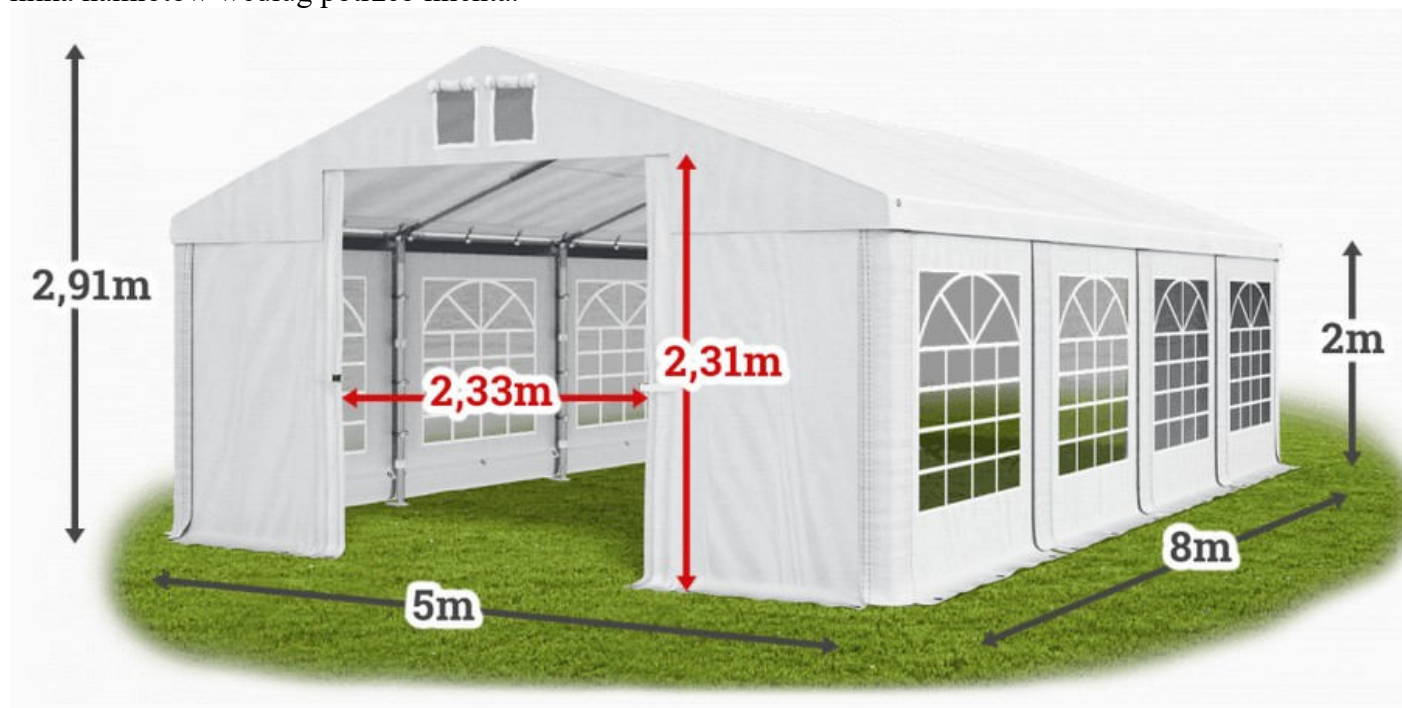

**Namiot 5 x 6 (30m<sup>2</sup>) kolor biały 1000 zł**

**Oferujemy wynajem namiotów imprezowych o wymiarach 5x6, 5x8, 5x10**

Poszycie dachu 560g/m<sup>2</sup>

Poszycie ścian 500 g/m<sup>2</sup>

Rura fi 3.8 mm, łączniki fi. 4.2 mm

Wszystkie ściany można błyskawicznie zamontować, jak i zdemontować, dzięki czemu możemy połączyć kilka namiotów według potrzeb klienta.

**Namiot Imprezowy 5m x 6m 27 osób Układ "U" 5 x stół 180 cm**

**Namiot Imprezowy 5mx6m 30m2 osób 24 Układ "L" 4+1 x stół 180 cm**

## Namiot 5 x 8(40 m<sup>2</sup>) kolor biały 1300 zł

Oferujemy wynajem namiotów imprezowych o wymiarach 5x6, 5x8, 5x10

Poszycie dachu 560g/m<sup>2</sup>

Poszycie ścian 500 g/m<sup>2</sup>

Rura fi 3.8 mm, łączniki fi. 4.2 mm

Wszystkie ściany można błyskawicznie zamontować, jak i zdemontować, dzięki czemu możemy połączyć kilka namiotów według potrzeb klienta.

**Namiot Imprezowy 5mx8m 40m2 osób 39 Układ "U" 7 x stół 180 cm**