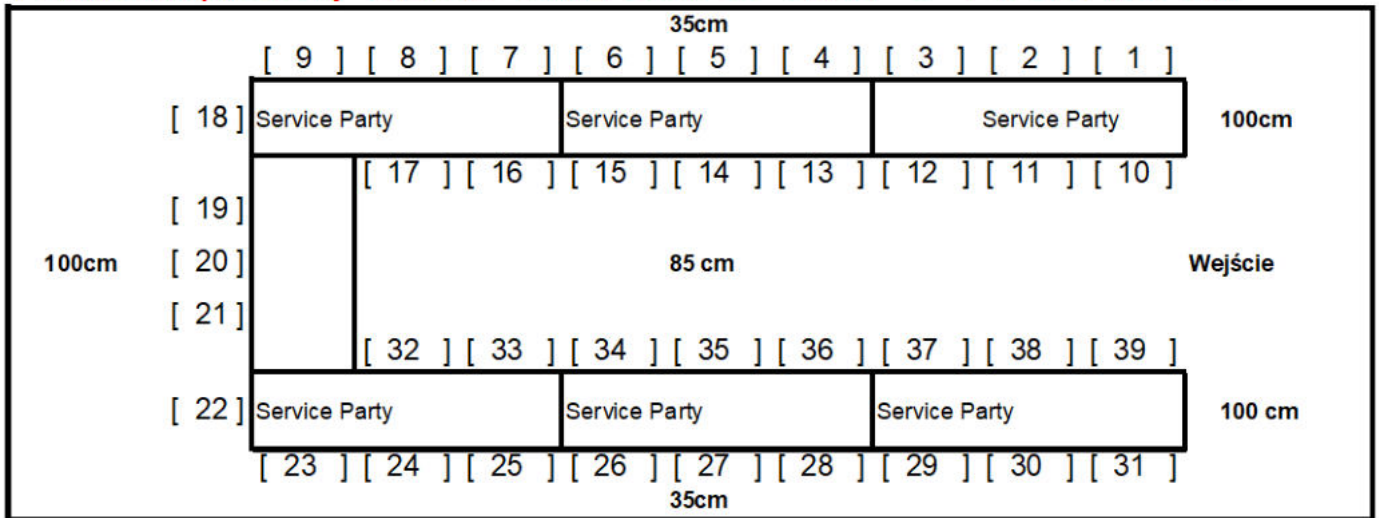

Wszystkie ściany można błyskawicznie zamontować, jak i zdemontować, dzięki czemu możemy połączyć kilka namiotów według potrzeb klienta.

**Namiot Imprezowy 5m x 6m 27 osób Układ "U" 5 x stół 180 cm**

**Namiot Imprezowy 5mx6m 30m2 osób 24 Układ "L" 4+1 x stół 180 cm**

## Namiot 5 x 8(40 m<sup>2</sup>) kolor biały 1300 zł

Oferujemy wynajem namiotów imprezowych o wymiarach 5x6, 5x8, 5x10

Poszycie dachu 560g/m<sup>2</sup>

Poszycie ścian 500 g/m<sup>2</sup>

Rura fi 3.8 mm, łączniki fi. 4.2 mm

Wszystkie ściany można błyskawicznie zamontować, jak i zdemontować, dzięki czemu możemy połączyć kilka namiotów według potrzeb klienta.

**Namiot Imprezowy 5mx8m 40m2 osób 39 Układ "U" 7 x stół 180 cm**

**Namiot Imprezowy 5mx8m 40m2 osób 29 Układ "L" 5+2 x stół 180 cm**