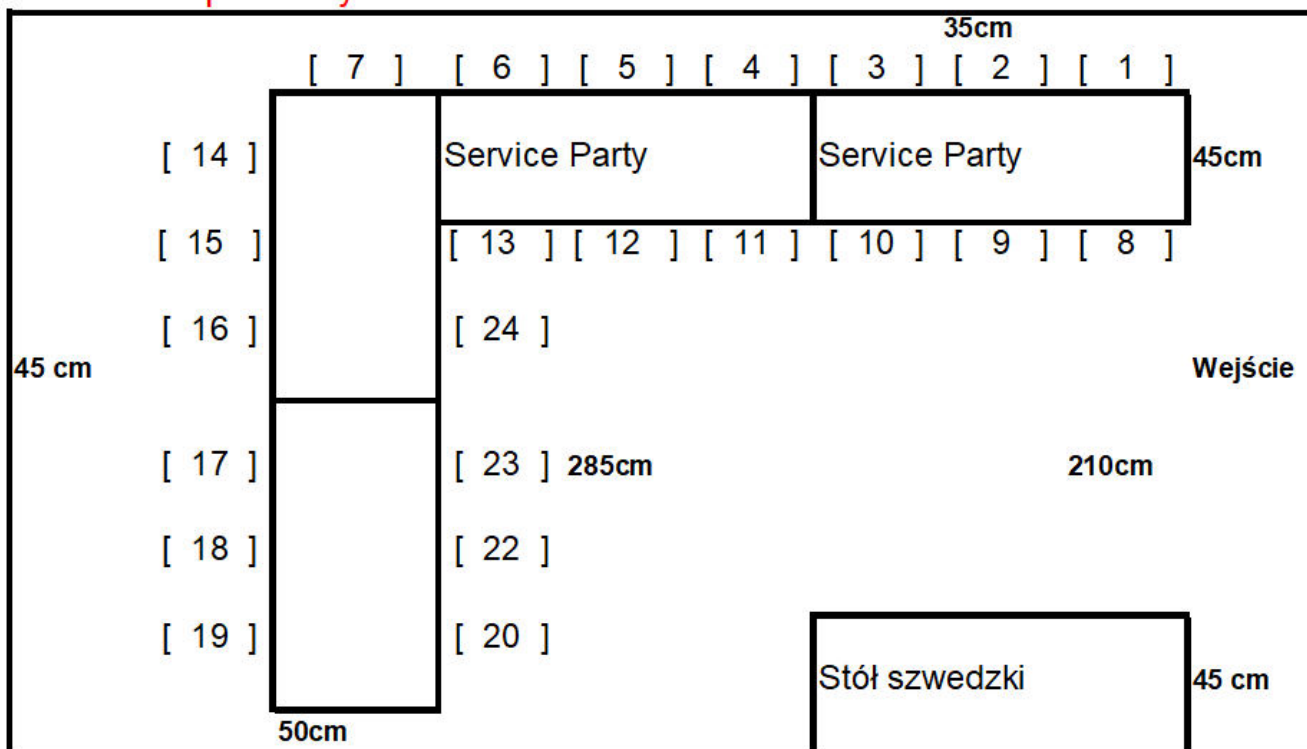

**Namiot 5 x 6 (30m<sup>2</sup>) kolor biały 1000 zł**

**Oferujemy wynajem namiotów imprezowych o wymiarach 5x6, 5x8, 5x10**

Poszycie dachu 560g/m<sup>2</sup>

Poszycie ścian 500 g/m<sup>2</sup>

Rura fi 3.8 mm, łączniki fi. 4.2 mm

Wszystkie ściany można błyskawicznie zamontować, jak i zdemontować, dzięki czemu możemy połączyć kilka namiotów według potrzeb klienta.

**Namiot Imprezowy 5m x 6m 27 osób Układ "U" 5 x stół 180 cm**

**Namiot Imprezowy 5mx6m 30m2 osób 24 Układ "L" 4+1 x stół 180 cm**

**Namiot Imprezowy 5mx8m 40m2 osób 29 Układ "L" 5+2 x stół 180 cm**

## Namiot Imprezowy 5mx10m 50m2 osób 35 Układ 'L' 6+2 x stół 180 cm