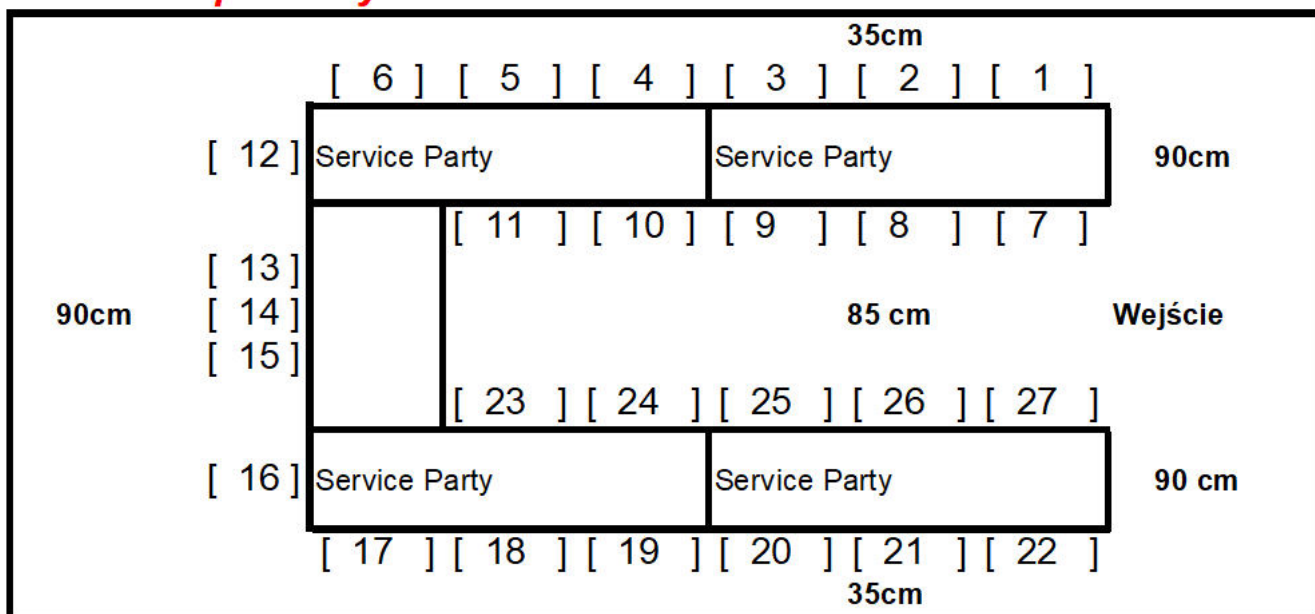

**Namiot 5 x 6 (30m<sup>2</sup>) kolor biały 1000 zł**

**Oferujemy wynajem namiotów imprezowych o wymiarach 5x6, 5x8, 5x10**

Poszycie dachu 560g/m<sup>2</sup>

Poszycie ścian 500 g/m<sup>2</sup>

Rura fi 3.8 mm, łączniki fi. 4.2 mm

Wszystkie ściany można błyskawicznie zamontować, jak i zdemontować, dzięki czemu możemy połączyć kilka namiotów według potrzeb klienta.

**Namiot Imprezowy 5m x 6m 27 osób Układ "U" 5 x stół 180 cm**

**Namiot Imprezowy 5mx6m 30m2 osób 24 Układ "L" 4+1 x stół 180 cm**

**Namiot Imprezowy 5mx8m 40m2 osób 29 Układ "L" 5+2 x stół 180 cm**

## Namiot Imprezowy 5mx10m 50m2 osób 35 Układ 'L' 6+2 x stół 180 cm