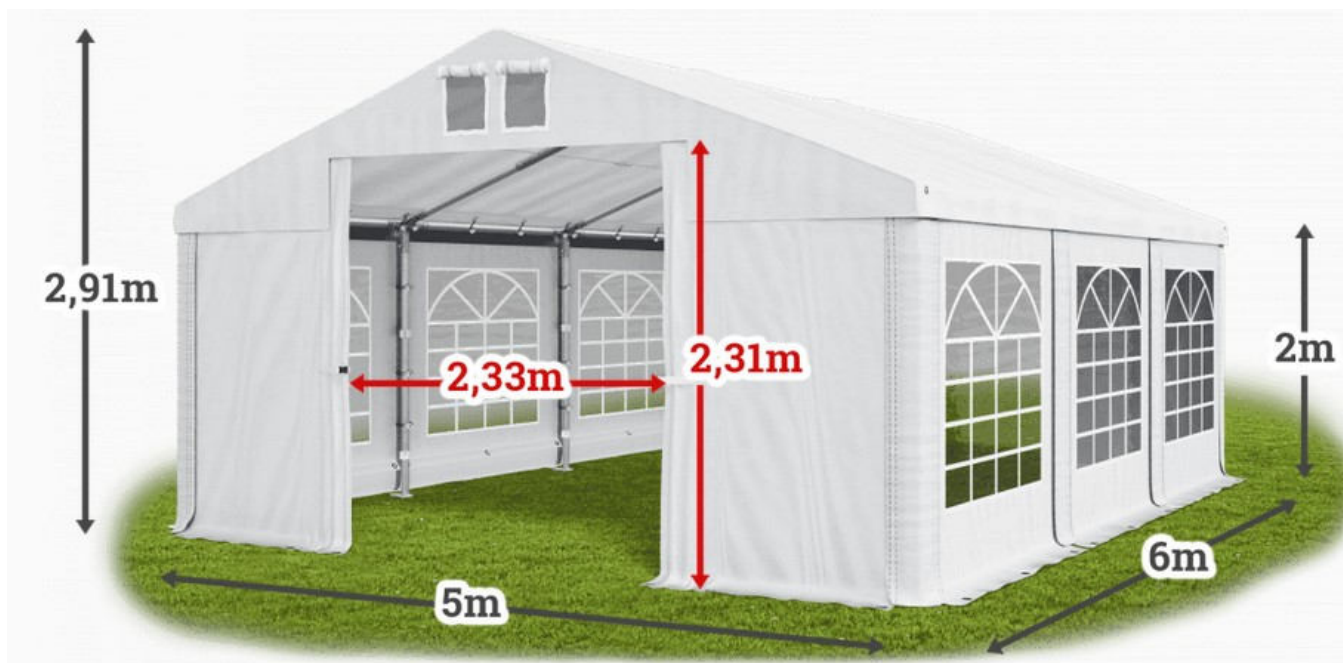

**Namiot 5 x 6 (30m<sup>2</sup>) kolor biały 1000 zł**

**Oferujemy wynajem namiotów imprezowych o wymiarach 5x6, 5x8, 5x10**

Poszycie dachu 560g/m<sup>2</sup>

Poszycie ścian 500 g/m<sup>2</sup>

Rura fi 3.8 mm, łączniki fi. 4.2 mm

Wszystkie ściany można błyskawicznie zamontować, jak i zdemontować, dzięki czemu możemy połączyć kilka namiotów według potrzeb klienta.

**Namiot Imprezowy 5m x 6m 27 osób Układ "U" 5 x stół 180 cm**

**Namiot Imprezowy 5mx6m 30m2 osób 24 Układ "L" 4+1 x stół 180 cm**

## Namiot 5 x 8(40 m<sup>2</sup>) kolor biały 1300 zł

Oferujemy wynajem namiotów imprezowych o wymiarach 5x6, 5x8, 5x10

Poszycie dachu 560g/m<sup>2</sup>

Poszycie ścian 500 g/m<sup>2</sup>

Rura fi 3.8 mm, łączniki fi. 4.2 mm

Wszystkie ściany można błyskawicznie zamontować, jak i zdemontować, dzięki czemu możemy połączyć kilka namiotów według potrzeb klienta.

**Namiot Imprezowy 5mx8m 40m2 osób 39 Układ "U" 7 x stół 180 cm**